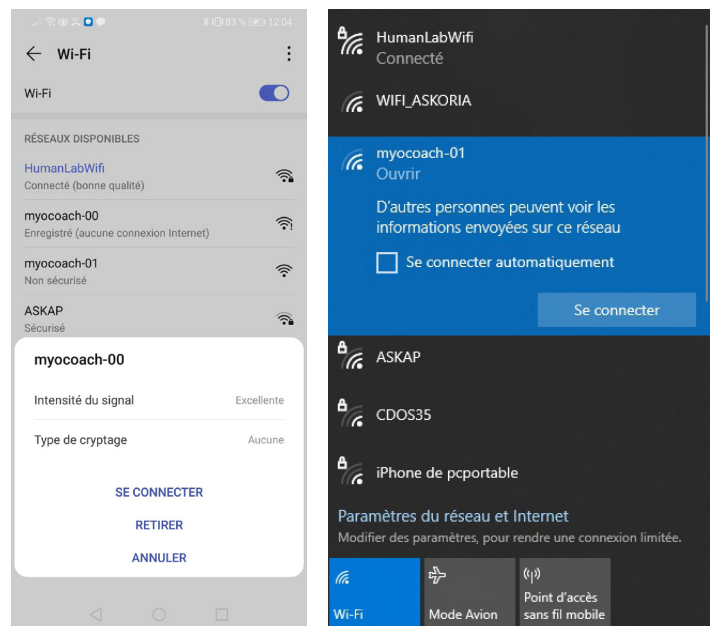

Comment se connecter au système Myocoach pour visualiser le signal et jouer

Connecter son ordinateur, son téléphone ou sa tablette au **wifi myocoach**

ignorer les messages du type « aucune connexion internet. »

Une page s'ouvre automatiquement. Cliquer sur **CONTINUE**

si la page de s'ouvre pas, passez directement à l'étape suivante

Aller sur Chrome ou Firefox et rentrer l'URL : <http://app.myocoach.lan>

Bienvenue sur Myocoach !