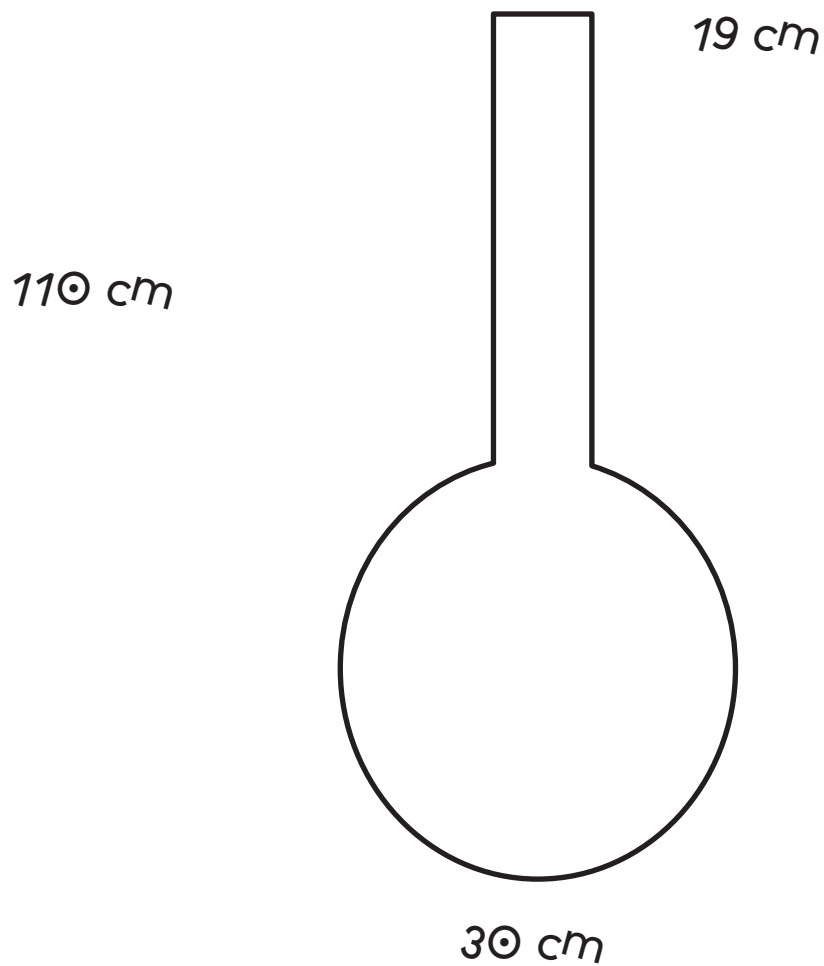

19 cm

4,7 cm  
d'épaisseur

21 cm

25 cm

# GUITARE SÈCHE