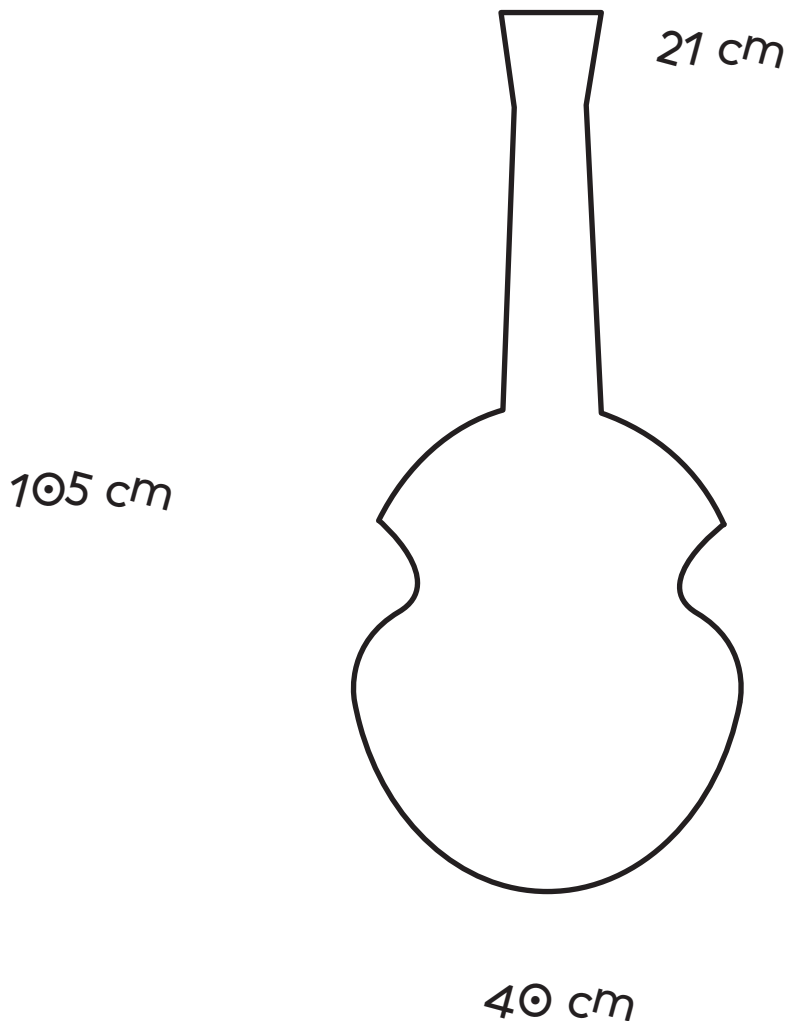

GUITARE SÈCHE

mocori

Nombre : 1

Rangement spécifique : .....

.....

.....

.....

.....

Accessoire : sans